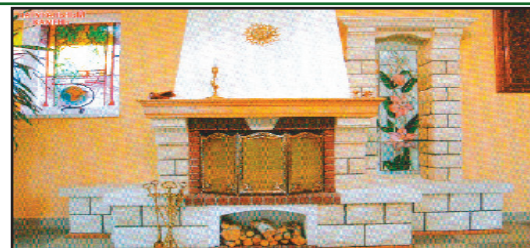

ПРЕДМЕТЫ
ДЛЯ AV
СИСТЕМЫ

8-9